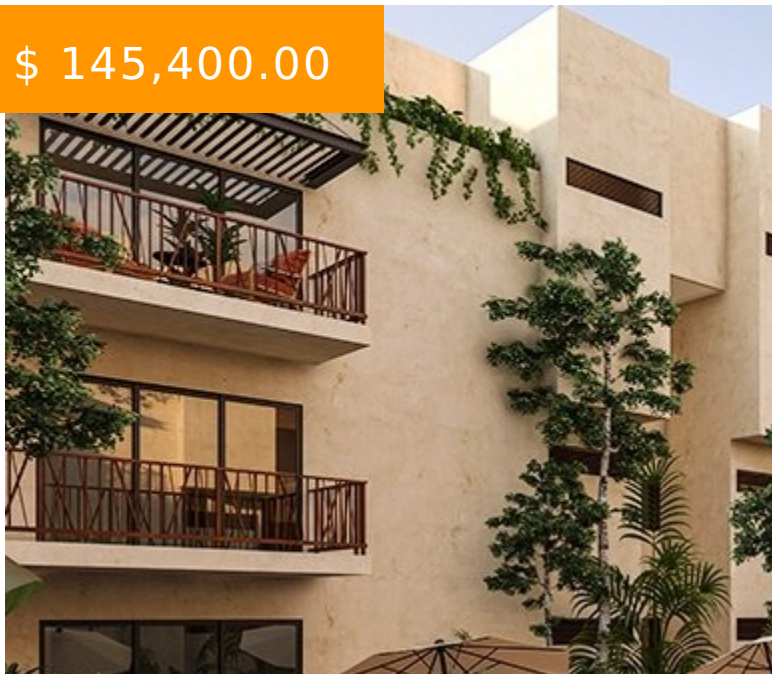

DEPARTAMENTOS EN VENTA EN ALDEA ZAMA TULUM DESDE \$145,400 USD

<http://verainmuebles.com>

\$ 145,400.00

Departamentos ubicados en la mejor zona residencial de Tulum, en Aldea Zamá, a tan solo 5 minutos de la playa y del pueblo, Desde \$145,400 USD Conformado por 66 departamentos distribuidos en 4 niveles. 54 departamentos de 1, 2 y 3 recámaras y 12 penthouses. Amenidades: Jardín Zen y de...

ID de propiedad: 1926

Baños: 1

Alberca: Si

Elevador: Si

Dormitorios: 1

Tipo: Venta

Vigilancia: Si

LLÁMANOS AHORA